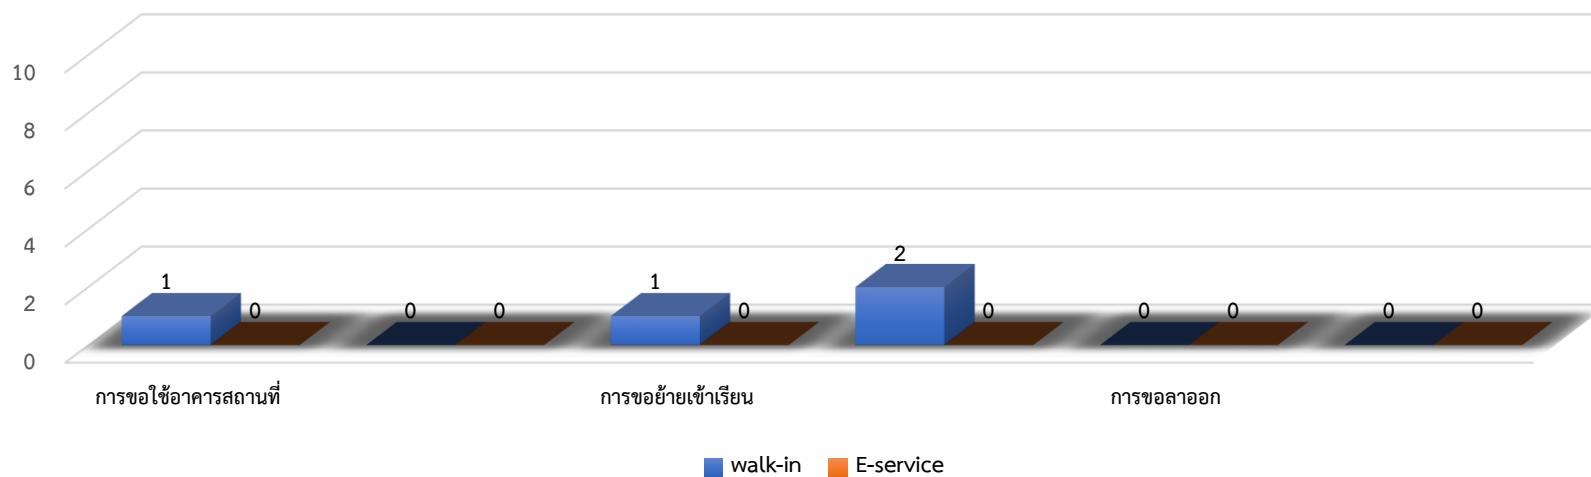

สถิติการให้บริการ ตามภารกิจของโรงเรียนห้วยซ้อวิทยาคม รัชมังคลาภิเษก
ประจำปีงบประมาณ พ.ศ. 2566

ข้อมูลสถิติการให้บริการในปีงบประมาณ พ.ศ. 2566

โรงเรียนห้วยซ้อวิทยาคม รัชมังคลาภิเษก

ที่	ชื่องานบริการ	สถิติการให้บริการ																								รวมสถิติ	หมายเหตุ
		ต.ค.66		พ.ย.66		ธ.ค.66		ม.ค.67		ก.พ.67		มี.ค.67		เม.ย.67		พ.ค.67		มิ.ย.67		ก.ค.67		ส.ค.67		ก.ย.67			
		walk-in	E-service	walk-in	E-service	walk-in	E-service	walk-in	E-service	walk-in	E-service	walk-in	E-service	walk-in	E-service	walk-in	E-service	walk-in	E-service	walk-in	E-service	walk-in	E-service	walk-in	E-service		
1	การใช้อาคารสถานที่ของโรงเรียน	3	0	1	0	4	0	2	0	1	0	1	0	1	0	2	0	0	0	3	0	2	0	0	0	20	
2	การขอรับแผนงานสารทางการศึกษาของโรงเรียน	10	2	0	0	6	0	0	5	0	0	2	5	0	0	0	0	2	1	0	0	0	1	0	0	34	
3	การขอย้ายเข้าเรียนของโรงเรียน	6	0	1	0	0	0	0	0	0	0	0	0	3	0	5	0	2	0	0	0	4	0	0	0	21	
4	การขอย้ายออกเรียนของโรงเรียน	2	0	2	0	0	0	0	0	0	0	0	0	2	0	1	0	1	0	0	0	0	0	0	0	8	
5	การขอลาออกเรียนของโรงเรียน	0	0	0	0	0	0	1	0	0	0	0	0	0	0	0	0	0	0	0	0	0	0	0	0	1	
6	การรับนักเรียนของโรงเรียน	0	0	0	0	0	0	0	0	0	0	213	29	0	0	0	0	0	0	0	0	0	0	0	0	242	
รวมสถิติรายเดือน		21	2	4	0	10	0	3	5	1	0	216	34	6	0	8	0	5	1	3	0	6	1	0	0	326	

กราฟสถิติการให้บริการประจำเดือนตุลาคม 2566

กราฟสถิติการให้บริการประจำเดือนพฤศจิกายน 2566

กราฟสถิติการให้บริการประจำเดือนธันวาคม 2566

กราฟสถิติการให้บริการประจำเดือนมกราคม 2567

กราฟสถิติการให้บริการประจำเดือนกุมภาพันธ์ 2567