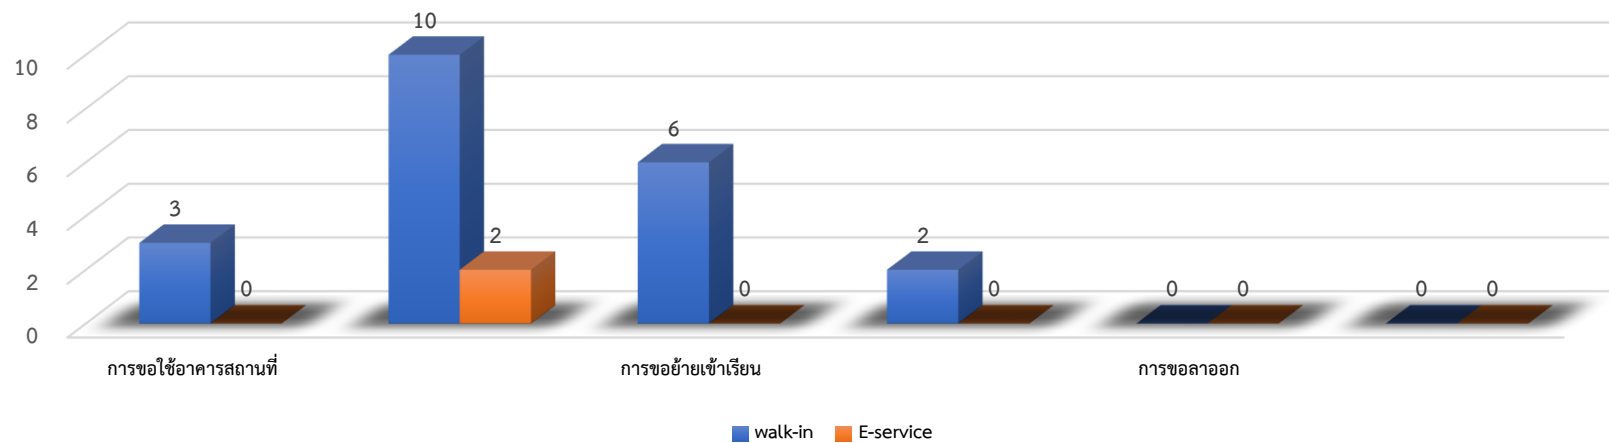

สถิติการให้บริการ ตามภารกิจของโรงเรียนห้วยซ้อวิทยาคม รัชมังคลาภิเษก
ประจำปีงบประมาณ พ.ศ. 2566

ข้อมูลสถิติการให้บริการในปีงบประมาณ พ.ศ. 2566

โรงเรียนห้วยซ้อวิทยาคม รัชมังคลาภิเษก

ที่	ชื่องานบริการ	สถิติการให้บริการ																								รวมสถิติ	หมายเหตุ
		ต.ค.66		พ.ย.66		ธ.ค.66		ม.ค.67		ก.พ.67		มี.ค.67		เม.ย.67		พ.ค.67		มิ.ย.67		ก.ค.67		ส.ค.67		ก.ย.67			
		walk-in	E-service	walk-in	E-service	walk-in	E-service	walk-in	E-service	walk-in	E-service	walk-in	E-service	walk-in	E-service	walk-in	E-service	walk-in	E-service	walk-in	E-service	walk-in	E-service	walk-in	E-service		
1	การใช้อาคารสถานที่ของโรงเรียน	3	0	1	0	4	0	2	0	1	0	1	0	1	0	2	0	0	0	3	0	2	0	0	0	20	
2	การขอรับแผนงานสารทางการศึกษาของโรงเรียน	10	2	0	0	6	0	0	5	0	0	2	5	0	0	0	0	2	1	0	0	0	1	0	0	34	
3	การขอย้ายเข้าเรียนของโรงเรียน	6	0	1	0	0	0	0	0	0	0	0	0	3	0	5	0	2	0	0	0	4	0	0	0	21	
4	การขอย้ายออกเรียนของโรงเรียน	2	0	2	0	0	0	0	0	0	0	0	0	2	0	1	0	1	0	0	0	0	0	0	0	8	
5	การขอลาออกเรียนของโรงเรียน	0	0	0	0	0	0	1	0	0	0	0	0	0	0	0	0	0	0	0	0	0	0	0	0	1	
6	การรับนักเรียนของโรงเรียน	0	0	0	0	0	0	0	0	0	0	213	29	0	0	0	0	0	0	0	0	0	0	0	0	242	
รวมสถิติรายเดือน		21	2	4	0	10	0	3	5	1	0	216	34	6	0	8	0	5	1	3	0	6	1	0	0	326	

กราฟสถิติการให้บริการประจำเดือนตุลาคม 2566

กราฟสถิติการให้บริการประจำเดือนพฤศจิกายน 2566

กราฟสถิติการให้บริการประจำเดือนธันวาคม 2566

กราฟสถิติการให้บริการประจำเดือนมกราคม 2567

กราฟสถิติการให้บริการประจำเดือนกุมภาพันธ์ 2567