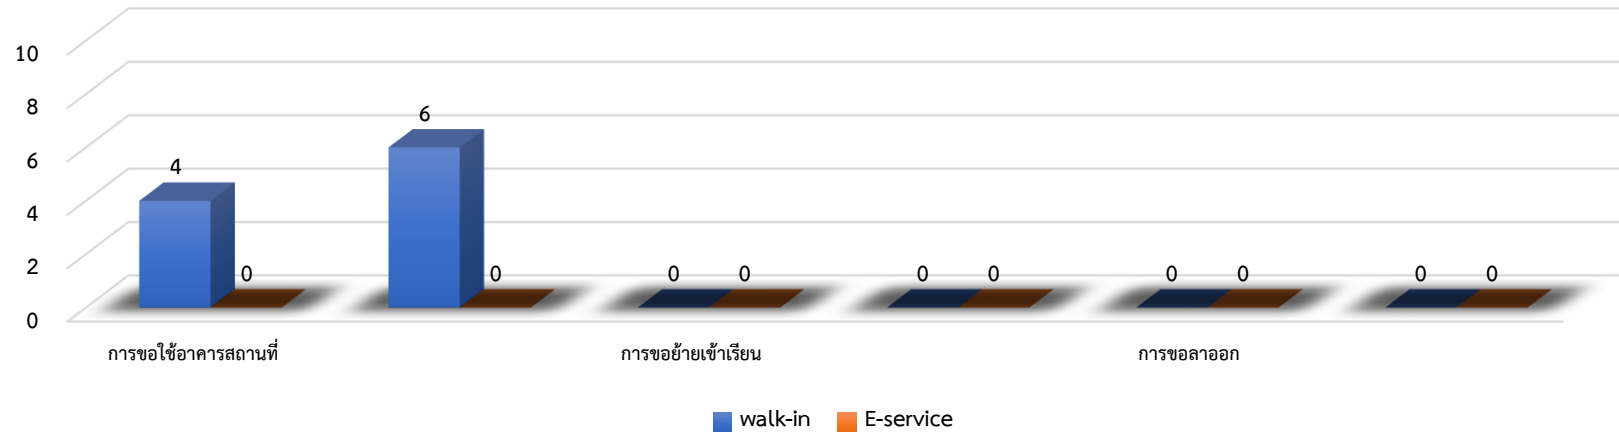

สถิติการให้บริการ ตามภารกิจของโรงเรียนห้วยซ้อวิทยาคม รัชมังคลาภิเษก
ประจำปีงบประมาณ พ.ศ. 2566

ข้อมูลสถิติการให้บริการในปีงบประมาณ พ.ศ. 2566

โรงเรียนห้วยซ้อวิทยาคม รัชมังคลาภิเษก

ที่	ชื่องานบริการ	สถิติการให้บริการ																								รวมสถิติ	หมายเหตุ
		ต.ค.66		พ.ย.66		ธ.ค.66		ม.ค.67		ก.พ.67		มี.ค.67		เม.ย.67		พ.ค.67		มิ.ย.67		ก.ค.67		ส.ค.67		ก.ย.67			
		walk-in	E-service	walk-in	E-service	walk-in	E-service	walk-in	E-service	walk-in	E-service	walk-in	E-service	walk-in	E-service	walk-in	E-service	walk-in	E-service	walk-in	E-service	walk-in	E-service	walk-in	E-service		
1	การใช้อาคารสถานที่ของโรงเรียน	3	0	1	0	4	0	2	0	1	0	1	0	1	0	2	0	0	0	3	0	2	0	0	0	20	
2	การขอรับแผนงานสารทางการศึกษาของโรงเรียน	10	2	0	0	6	0	0	5	0	0	2	5	0	0	0	0	2	1	0	0	0	1	0	0	34	
3	การขอย้ายเข้าเรียนของโรงเรียน	6	0	1	0	0	0	0	0	0	0	0	0	3	0	5	0	2	0	0	0	4	0	0	0	21	
4	การขอย้ายออกเรียนของโรงเรียน	2	0	2	0	0	0	0	0	0	0	0	0	2	0	1	0	1	0	0	0	0	0	0	0	8	
5	การขอลาออกเรียนของโรงเรียน	0	0	0	0	0	0	1	0	0	0	0	0	0	0	0	0	0	0	0	0	0	0	0	0	1	
6	การรับนักเรียนของโรงเรียน	0	0	0	0	0	0	0	0	0	0	213	29	0	0	0	0	0	0	0	0	0	0	0	0	242	
รวมสถิติรายเดือน		21	2	4	0	10	0	3	5	1	0	216	34	6	0	8	0	5	1	3	0	6	1	0	0	326	

กราฟสถิติการให้บริการประจำเดือนตุลาคม 2566

กราฟสถิติการให้บริการประจำเดือนพฤศจิกายน 2566

กราฟสถิติการให้บริการประจำเดือนธันวาคม 2566

กราฟสถิติการให้บริการประจำเดือนมกราคม 2567

กราฟสถิติการให้บริการประจำเดือนกุมภาพันธ์ 2567